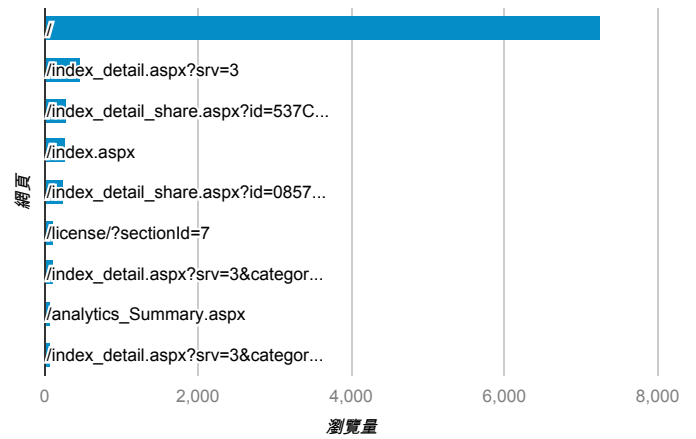

報表03\_內容

2014年12月1日 - 2014年12月31日

所有工作階段  
100.00%

+ 新增區隔

網頁載入平均需時 (秒)

● 網頁載入平均需時 (秒)

網頁載入平均需時 (秒)和瀏覽量 (依 網頁 分組)

網頁	網頁載入平均需時 (秒)	瀏覽量
/index_detail_share.aspx?id=68D73CFB2658072E	9.04	2
/analytics_Summary.aspx	8.33	88
/index_detail_share.aspx?id=0857AE920B259F8E	6.77	251
/index_detail_share.aspx?id=7DA2C81243AA9B21	4.92	2
/index_detail_share.aspx?id=7A189B85E3656BBE	4.68	1
/	4.52	7,255
/index_detail_share.aspx?id=DA6A3C960C9F83A5	3.97	9
/index_detail.aspx?srv=3&category=20	3.74	13
/index_detail_share.aspx?id=9C33819B5B7D806F	3.71	2
/index_detail.aspx?srv=3&category=50	2.94	17

網頁載入平均需時 (秒) (依瀏覽器分組)

瀏覽器	網頁載入平均需時 (秒)
Chrome	5.49
Android Browser	5.20
Internet Explorer	3.44
Firefox	3.10

瀏覽量 (依網頁分組)

造訪和新造訪率 (依 關鍵字 分組)

關鍵字	工作階段	% 新工作階段
(not provided)	1,176	80.61%
威秀影城打工	2	100.00%
威秀爆米花套餐	2	100.00%
淡江行事曆	2	100.00%
陳瑋璿	2	50.00%
幹部經驗	2	50.00%
tku.log	2	100.00%
(正方)網際網路增進人際關係 (反方)網際網路淡化人際關係	1	100.00%
102 e-portfolio 使用成效	1	100.00%
人際關係與課業的平衡	1	100.00%