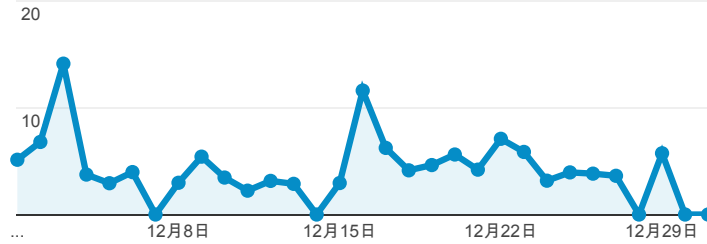

報表03\_內容

2014年12月1日 - 2014年12月31日

所有工作階段  
100.00%

+ 新增區隔

網頁載入平均需時 (秒)

● 網頁載入平均需時 (秒)

網頁載入平均需時 (秒)和瀏覽量 (依 網頁 分組)

網頁	網頁載入平均需時 (秒)	瀏覽量
/index_detail_share.aspx?id=68D73CFB2658072E	9.04	2
/analytics_Summary.aspx	8.33	88
/index_detail_share.aspx?id=0857AE920B259F8E	6.77	251
/index_detail_share.aspx?id=7DA2C81243AA9B21	4.92	2
/index_detail_share.aspx?id=7A189B85E3656BBE	4.68	1
/	4.52	7,255
/index_detail_share.aspx?id=DA6A3C960C9F83A5	3.97	9
/index_detail.aspx?srv=3&category=20	3.74	13
/index_detail_share.aspx?id=9C33819B5B7D806F	3.71	2
/index_detail.aspx?srv=3&category=50	2.94	17

網頁載入平均需時 (秒) (依瀏覽器分組)

瀏覽器	網頁載入平均需時 (秒)
Chrome	5.49
Android Browser	5.20
Internet Explorer	3.44
Firefox	3.10

瀏覽量 (依網頁分組)

造訪和新造訪率 (依 關鍵字 分組)

關鍵字	工作階段	% 新工作階段
(not provided)	1,176	80.61%
威秀影城打工	2	100.00%
威秀爆米花套餐	2	100.00%
淡江行事曆	2	100.00%
陳瑋璿	2	50.00%
幹部經驗	2	50.00%
tku.log	2	100.00%
(正方)網際網路增進人際關係 (反方)網際網路淡化人際關係	1	100.00%
102 e-portfolio 使用成效	1	100.00%
人際關係與課業的平衡	1	100.00%